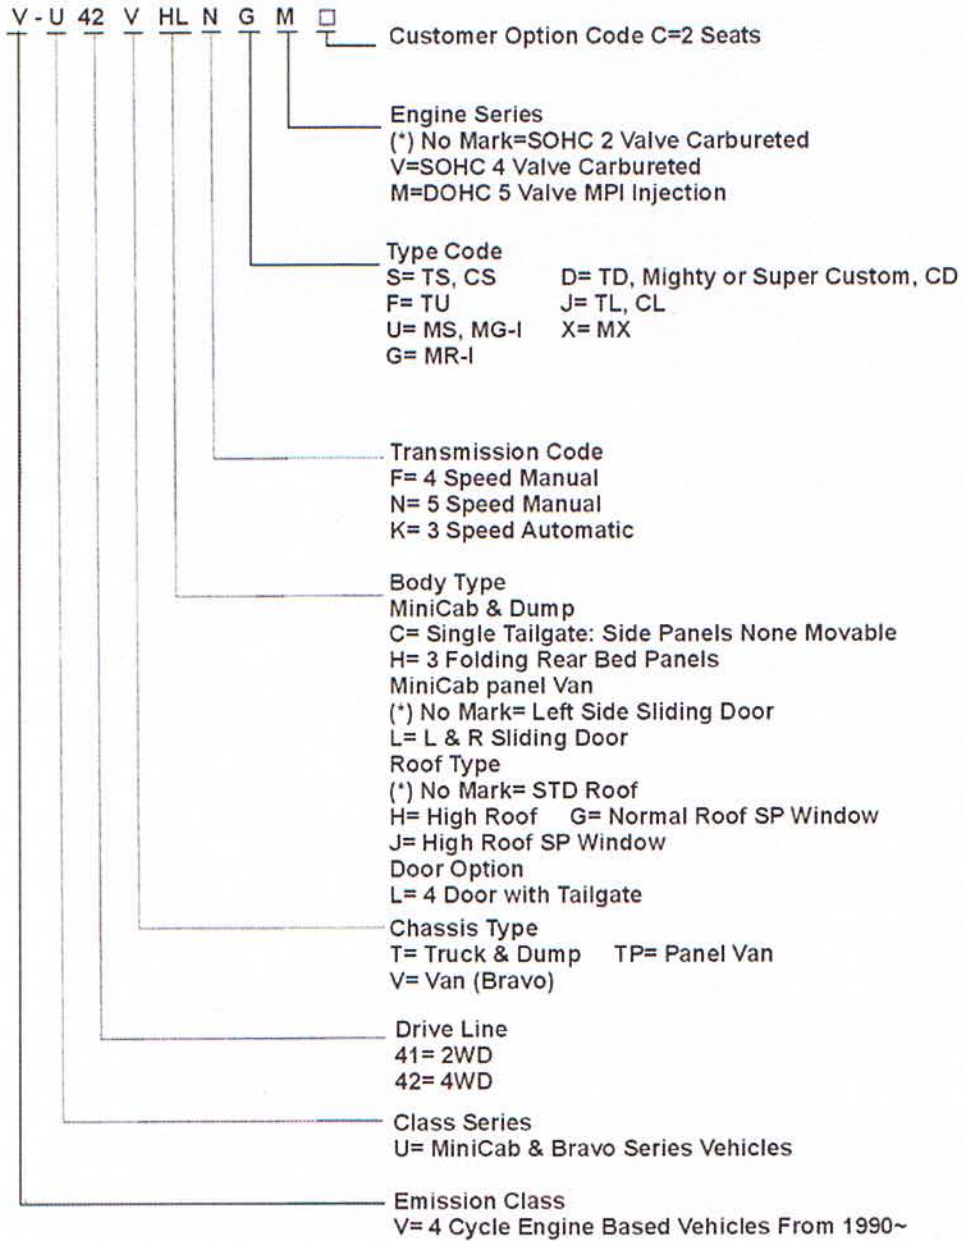

Mitsubishi VIN Decoder

YokohamaMotors.Com