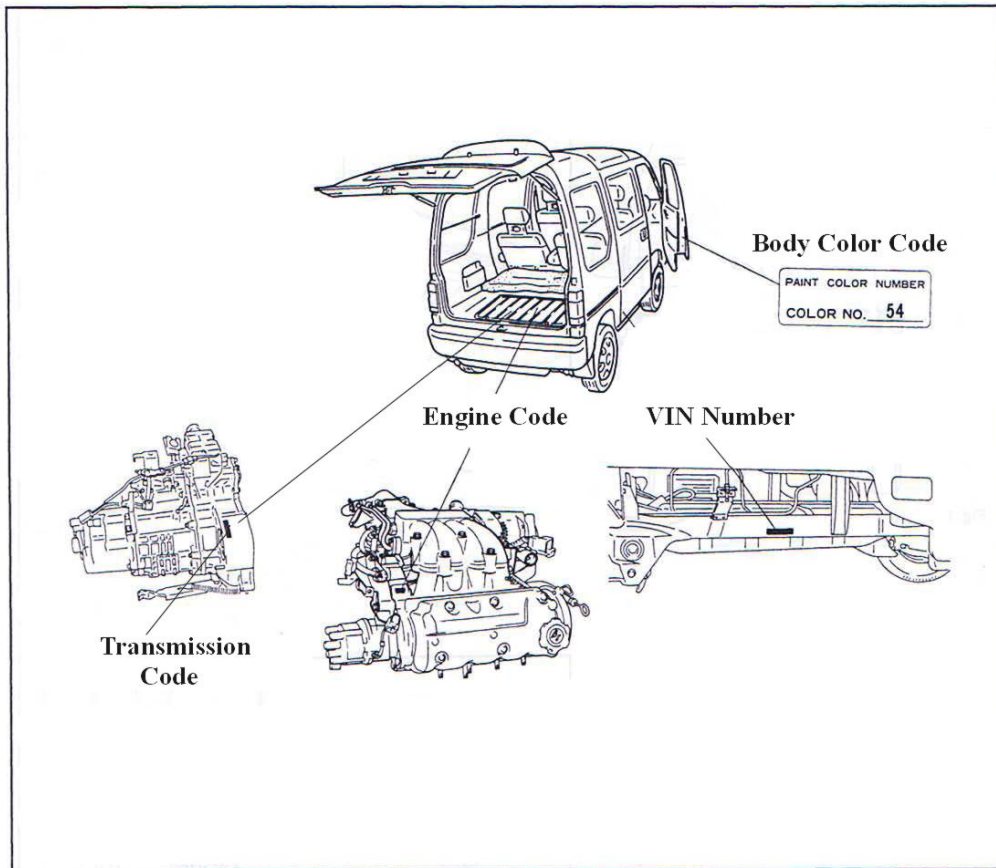

**Subaru Sambar Truck & Van**  
**Vehicle VIN Engine & Transmission Number**  
**Location**

[www.yokohamamotors.com](http://www.yokohamamotors.com)

Vehicle Series	Trans Code Series #
KS 3 001301	TM60 953208~
KS 4 001301	TW60 953210~
KV 3 001301	TY 60 953211~
KV 4 001301	TB 40 136141~
	TT 40 136137~

## VIN Class Brakedown

### Subaru Truck-Van Series K-Vehicles